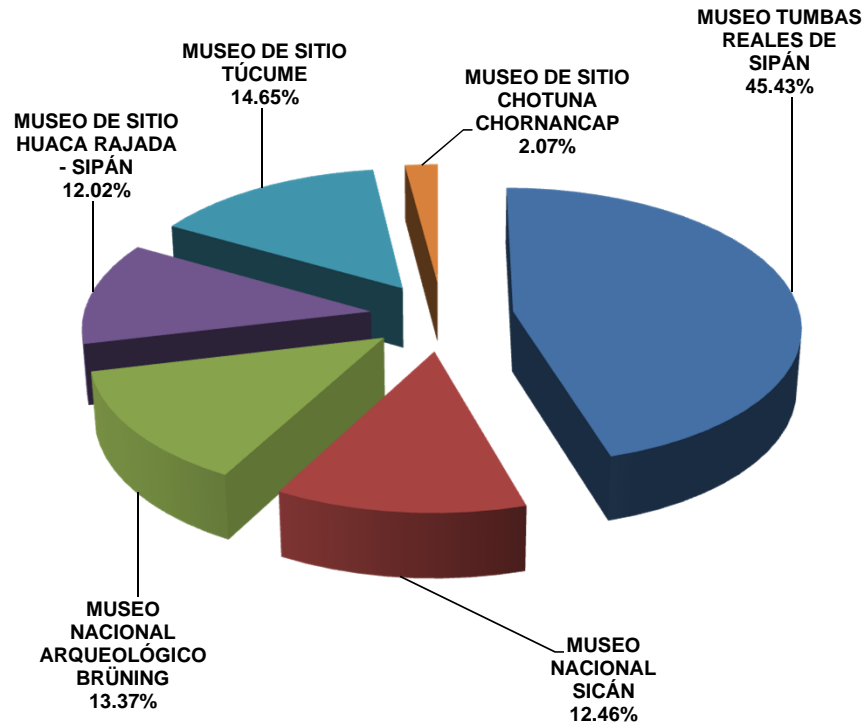

VISITANTES DURANTE EL AÑO 2018